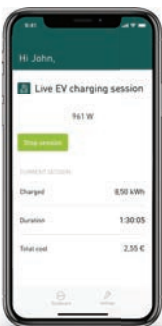

Smappee EV Wall

De slimste laadoplossing voor thuis.

Rijd je sinds kort elektrisch of overweeg je de overstap? Met Smappee EV Wall kan je veilig, makkelijk en goedkoop thuis laden. Geen gesprongen zekeringen meer tijdens het laden met deze slimme laadpaal. Ook tapt je auto maximaal energie tijdens de daluren of zonne-energie. Met enkele taps en in real-time regel je je laadsessies en volg je ze op in de Smappee App. Je ziet er meteen ook je totale energieverbruik, je zonne-productie én je kosten. Smappee EV Wall is de enige laadpaal die kostenefficiënt je energie inzet en beheert, voor je wagen én in je huis.