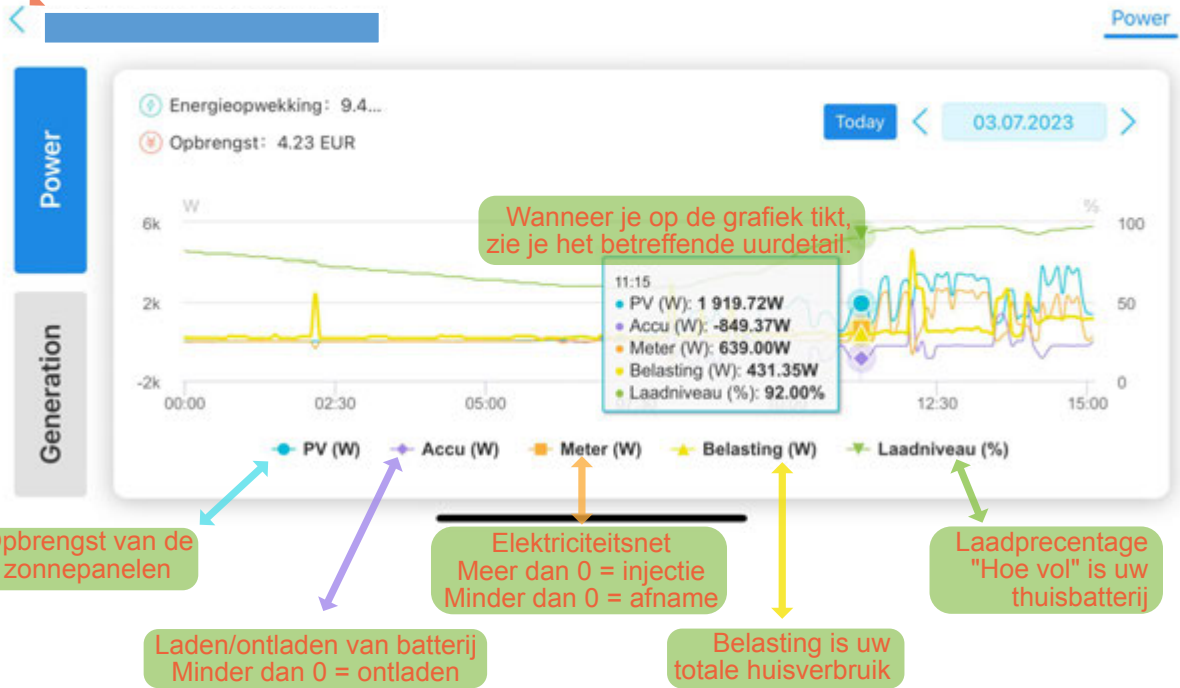

Inloggen

[Register](#)

[Configuratie](#)

SEMS PORTAL V3.3.20

App's >

Eenmaal ingelogd, zie je onderstaand

Scroll je naar beneden, krijg je een grafiek te zien.

Tik hierop om meer details te verkrijgen van je installatie

Wanneer je op de grafiek tikt, zie je betreffende uuropbrengst van je PV-installatie.

Terug naar het startscherm

Hebt u nog vragen?

[SERVICE@HELIOPLUS.BE](mailto:SERVICE@HELIOPLUS.BE)